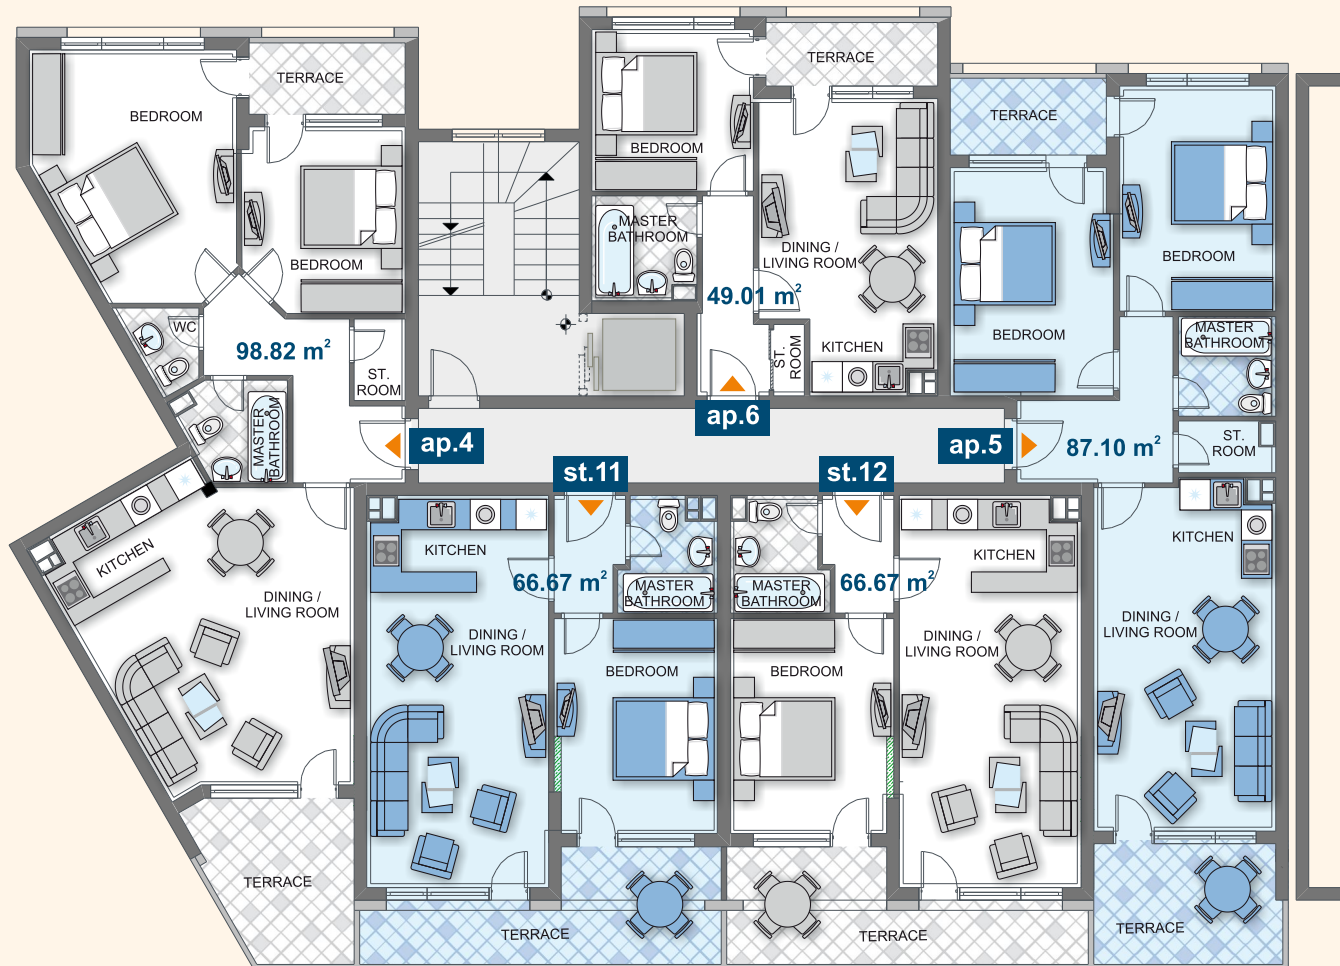

# Kenwood Hall

entrance 11

floor 1

Type	Floor	Area	Terrace	Total Area
st. 6	1	94,50	-	110,20
st. 7	1	62,12	-	72,44
st. 8	1	83,48	-	97,34

POOL & GARDEN VIEW

# Kenwood Hall

POOL & GARDEN VIEW / SEA VIEW

entrance 11

floor 2

Type	Floor	Area	Terrace	Total Area
ap.1	2	98,82	-	131,79
st. 9	2	66,67	-	77,74
st. 10	2	66,67	-	77,74
ap. 2	2	86,94	-	112,56
ap. 3	2	49,01	-	73,46

# Kenwood Hall

entrance 11

floor 3

POOL & GARDEN VIEW / SEA VIEW

Type	Floor	Area	Terrace	Total Area
ap. 4	3	98,82	-	120,48
st. 11	3	66,67	-	77,74
st. 12	3	66,67	-	77,74
ap. 5	3	87,10	-	112,75
ap. 6	3	49,01	-	61,83

# Kenwood Hall

POOL & GARDEN VIEW / SEA VIEW

entrance 11

floor 4

Type	Floor	Area	Terrace	Total Area
ap. 7	4	94,80	-	119,71
st. 13	4	57,83	-	67,43
st. 14	4	57,78	-	67,38
ap. 8	4	80,81	-	100,38
ap. 9	4	49,01	-	61,82