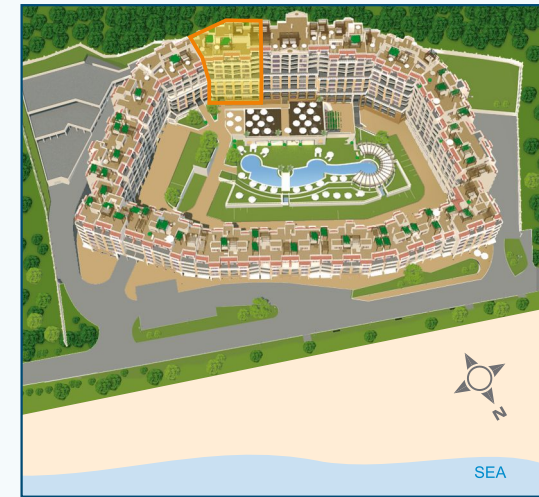

# Kenwood Hall

entrance 11

floor 1

Type	Floor	Area	Terrace	Total Area
st. 6	1	94,50	-	110,20
st. 7	1	62,12	-	72,44
st. 8	1	83,48	-	97,34

POOL & GARDEN VIEW

# Kenwood Hall

POOL & GARDEN VIEW / SEA VIEW

entrance 11

floor 2

Type	Floor	Area	Terrace	Total Area
ap.1	2	98,82	-	131,79
st. 9	2	66,67	-	77,74
st. 10	2	66,67	-	77,74
ap. 2	2	86,94	-	112,56
ap. 3	2	49,01	-	73,46