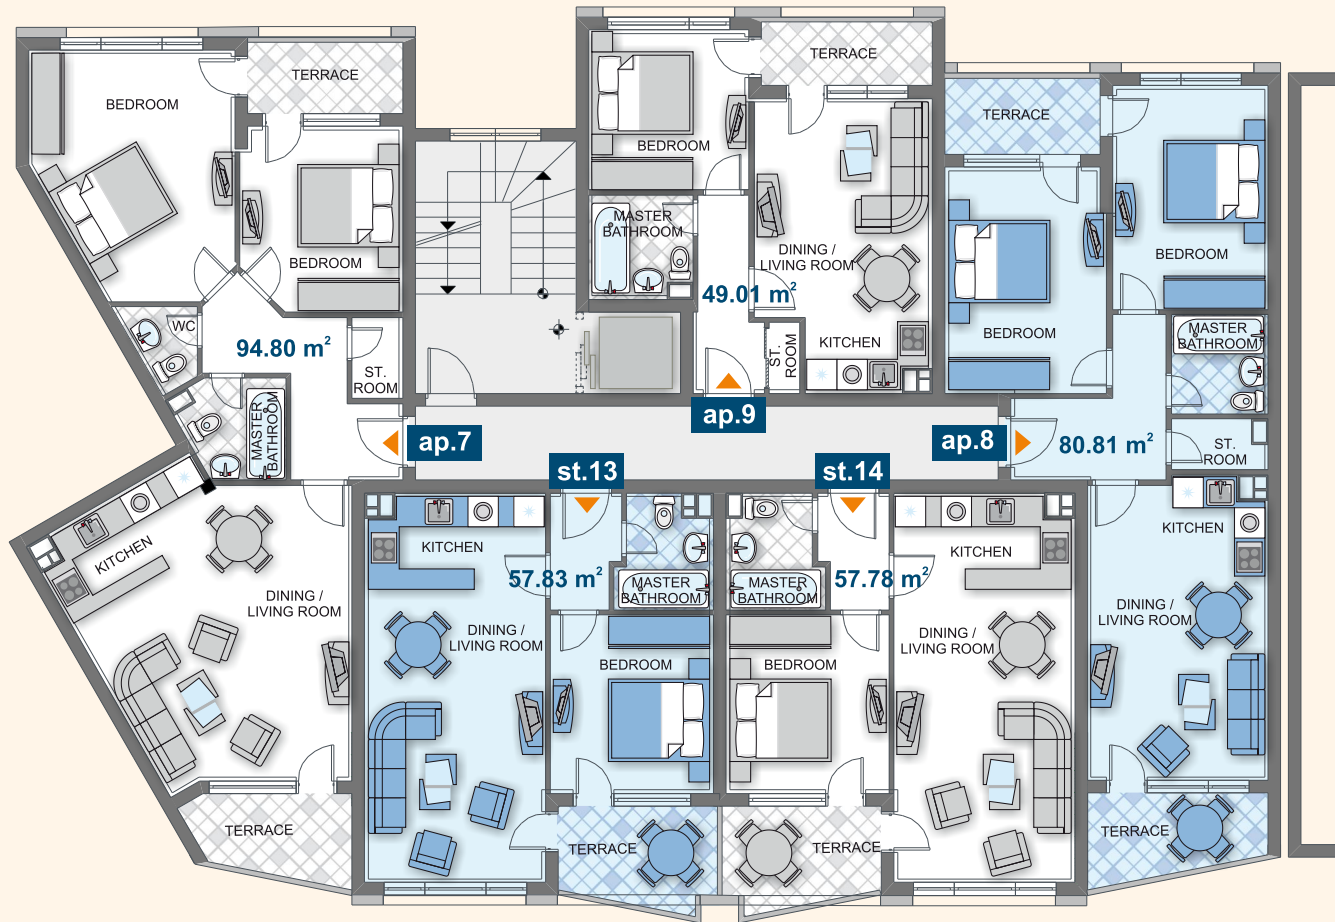

# Kenwood Hall

POOL & GARDEN VIEW / SEA VIEW

entrance 11

floor 2

Type	Floor	Area	Terrace	Total Area
ap.1	2	98,82	-	131,79
st. 9	2	66,67	-	77,74
st. 10	2	66,67	-	77,74
ap. 2	2	86,94	-	112,56
ap. 3	2	49,01	-	73,46

# Kenwood Hall

entrance 11

floor 3

POOL & GARDEN VIEW / SEA VIEW

Type	Floor	Area	Terrace	Total Area
ap. 4	3	98,82	-	120,48
st. 11	3	66,67	-	77,74
st. 12	3	66,67	-	77,74
ap. 5	3	87,10	-	112,75
ap. 6	3	49,01	-	61,83

# Kenwood Hall

POOL & GARDEN VIEW / SEA VIEW

entrance 11

floor 4

Type	Floor	Area	Terrace	Total Area
ap. 7	4	94,80	-	119,71
st. 13	4	57,83	-	67,43
st. 14	4	57,78	-	67,38
ap. 8	4	80,81	-	100,38
ap. 9	4	49,01	-	61,82

# Kenwood Hall

POOL & GARDEN VIEW / SEA VIEW

entrance 11

floor 5

Type	Floor	Area	Terrace	Total Area
st. 15	5	94,86	-	110,62
st. 16	5	57,71	-	67,29
st. 17	5	57,76	-	67,35
ap. 10	5	82,10	-	103,11
ap. 11	5	47,25	-	64,12