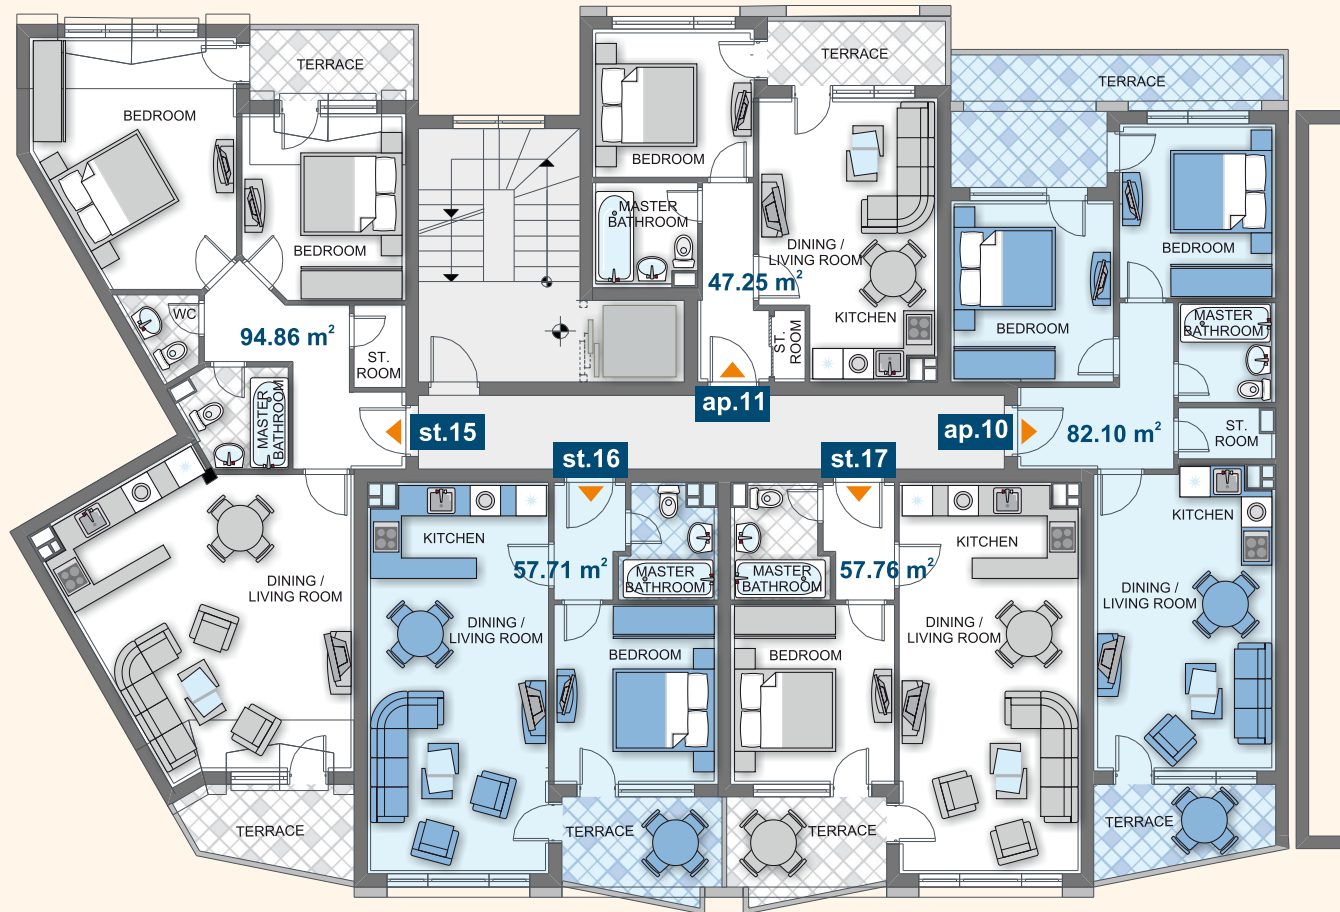

# Kenwood Hall

entrance 11

floor 3

POOL & GARDEN VIEW / SEA VIEW

Type	Floor	Area	Terrace	Total Area
ap. 4	3	98,82	-	120,48
st. 11	3	66,67	-	77,74
st. 12	3	66,67	-	77,74
ap. 5	3	87,10	-	112,75
ap. 6	3	49,01	-	61,83

# Kenwood Hall

POOL & GARDEN VIEW / SEA VIEW

entrance 11

floor 4

Type	Floor	Area	Terrace	Total Area
ap. 7	4	94,80	-	119,71
st. 13	4	57,83	-	67,43
st. 14	4	57,78	-	67,38
ap. 8	4	80,81	-	100,38
ap. 9	4	49,01	-	61,82

# Kenwood Hall

POOL & GARDEN VIEW / SEA VIEW

entrance 11

floor 5

Type	Floor	Area	Terrace	Total Area
st. 15	5	94,86	-	110,62
st. 16	5	57,71	-	67,29
st. 17	5	57,76	-	67,35
ap. 10	5	82,10	-	103,11
ap. 11	5	47,25	-	64,12

# Kenwood Hall

POOL & GARDEN VIEW / SEA VIEW

entrance 11

floor 6

Type	Floor	Area	Terrace	Total Area
st. 18	6	57,67	89,64	156,89
st. 19	6	57,67	-	71,51
ap. 12	6	74,08	-	90,27
ap. 13	6	50,79	-	63,11