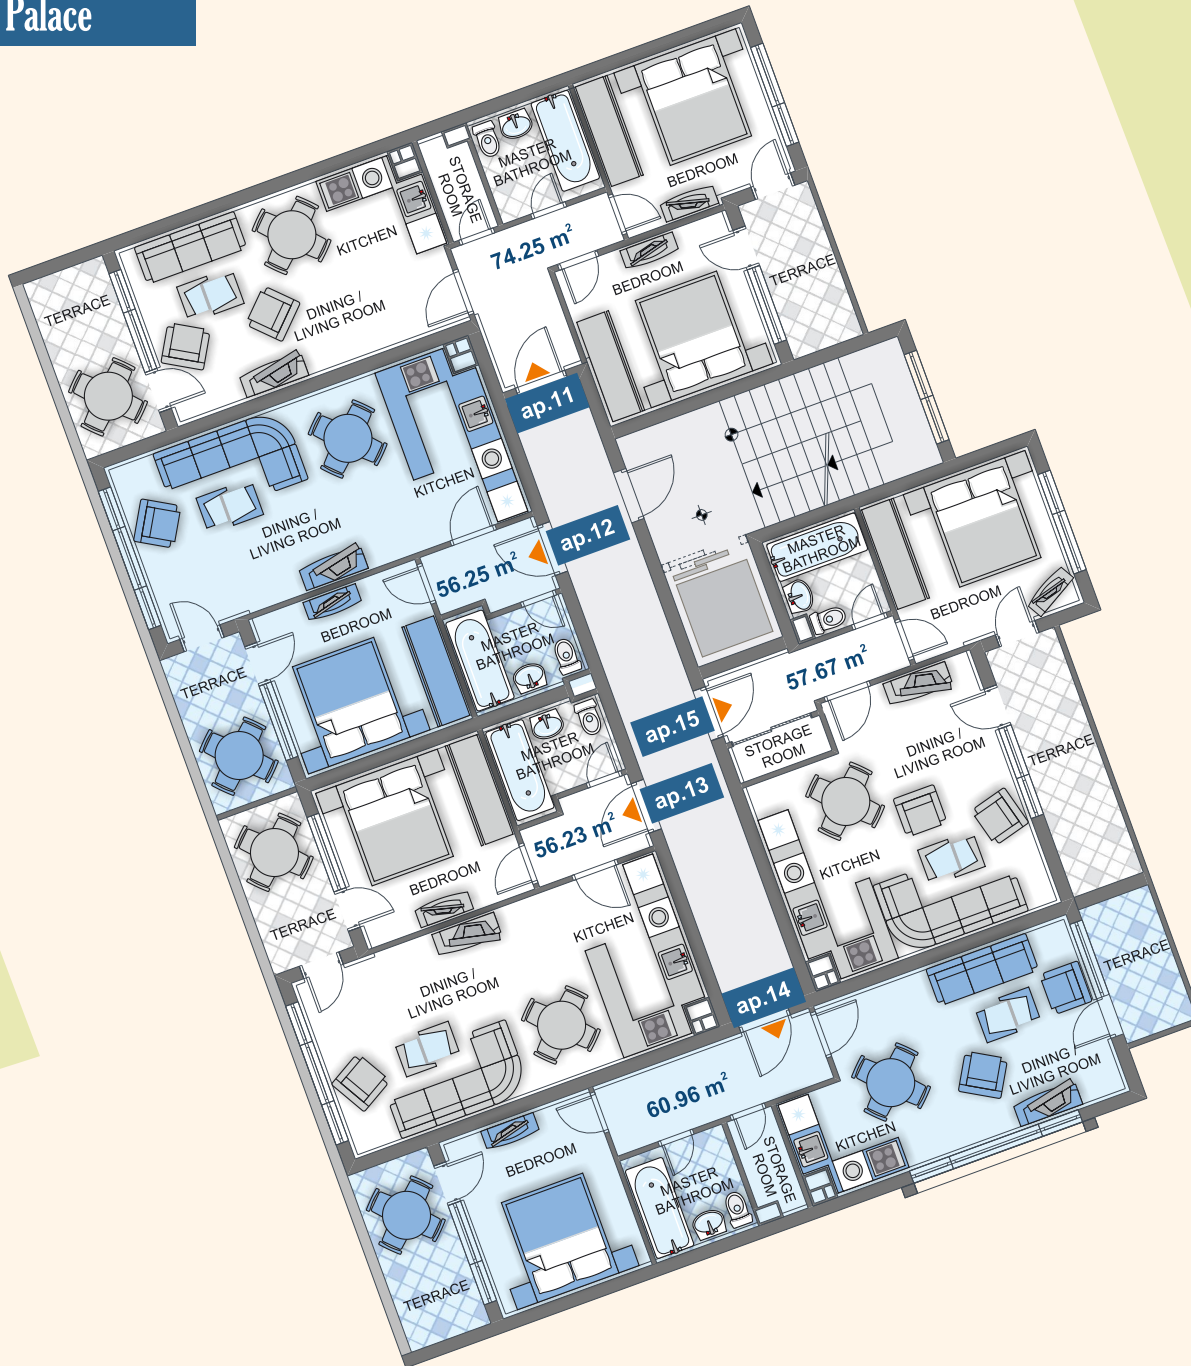

# Crystal Palace

POOL & GARDEN VIEW

entrance 16

floor 1

Type	Floor	Area	Terrace	Total Area
ap. 1	1	75,04	-	86,88
ap. 2	1	57,61	-	66,70
ap. 3	1	57,61	-	66,70
ap. 4	1	61,75	-	71,49
ap. 5	1	57,69	-	66,79

# Crystal Palace

POOL & GARDEN VIEW

entrance 16

floor 2

Type	Floor	Area	Terrace	Total Area
ap.6	2	75,04	-	87,88
ap.7	2	57,61	-	67,47
ap.8	2	57,61	-	67,47
ap.9	2	61,86	-	72,44
ap.10	2	57,71	-	67,58

# Crystal Palace

POOL & GARDEN VIEW

entrance 16

floor 3

Type	Floor	Area	Terrace	Total Area
ap. 11	3	74,25	-	86,95
ap. 12	3	56,25	-	65,87
ap. 13	3	56,23	-	65,85
ap. 14	3	60,96	-	71,39
ap. 15	3	57,67	-	67,53

# Crystal Palace

POOL & GARDEN VIEW

entrance 16

floor 4

Type	Floor	Area	Terrace	Total Area
ap. 16	4	74,24	-	86,94
ap. 17	4	55,60	-	65,11
ap. 18	4	55,56	-	65,06
ap. 19	4	60,96	-	71,39
ap. 20	4	57,67	-	67,53