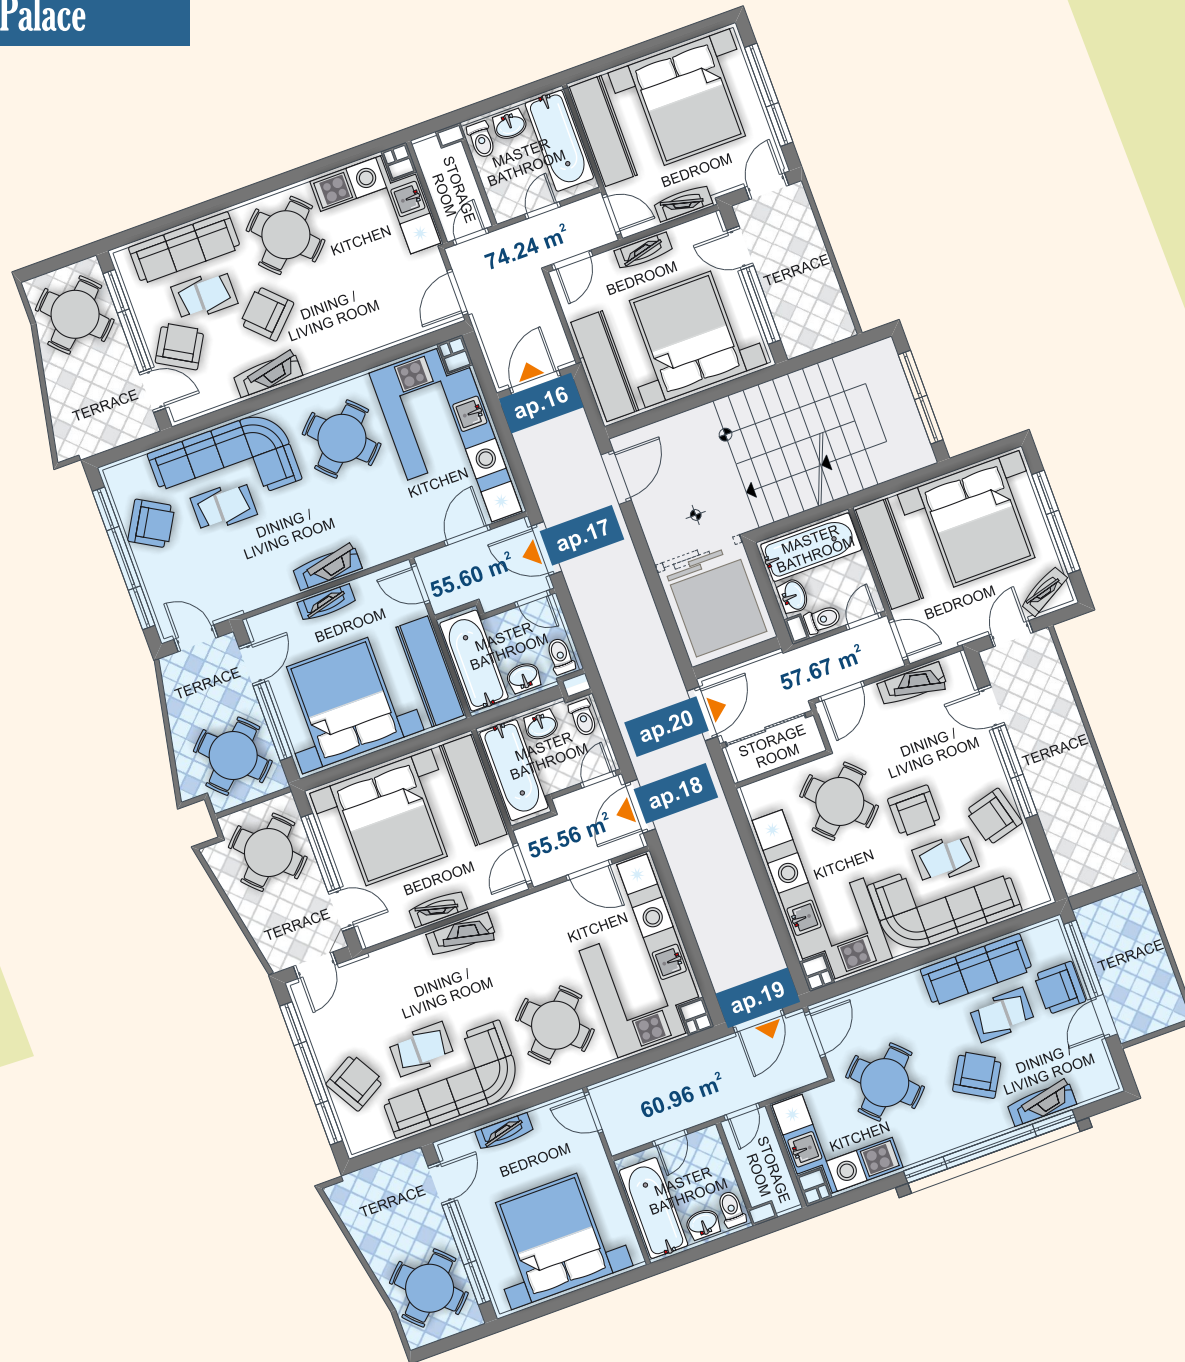

# Crystal Palace

POOL & GARDEN VIEW

entrance 16

floor 3

Type	Floor	Area	Terrace	Total Area
ap. 11	3	74,25	-	86,95
ap. 12	3	56,25	-	65,87
ap. 13	3	56,23	-	65,85
ap. 14	3	60,96	-	71,39
ap. 15	3	57,67	-	67,53

# Crystal Palace

POOL & GARDEN VIEW

entrance 16

floor 4

Type	Floor	Area	Terrace	Total Area
ap. 16	4	74,24	-	86,94
ap. 17	4	55,60	-	65,11
ap. 18	4	55,56	-	65,06
ap. 19	4	60,96	-	71,39
ap. 20	4	57,67	-	67,53

# Crystal Palace

POOL & GARDEN VIEW

SEA VIEW

SEA VIEW

entrance 16

floor 5

Type	Floor	Area	Terrace	Total Area
ap. 21	5	74,24	-	86,94
ap. 22	5	55,60	-	65,11
ap. 23	5	55,56	-	65,06
st.1	5	60,96	-	71,08
ap. 24	5	57,67	-	67,53